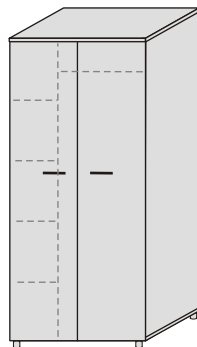

GABINET-VENGE

GV-10 160x80x75 h

GV-11 180x90x75 h

GV-13 (Szkło)
Fi 110x75 h

GV-14
Fi 110x75 h

GV-12
200x90x75 h

GV-15
80x80x60 h

GV-16
Fi 100x60 h

GV-33
80x44x144 h

GV-34
80x44x144 h

GV-35
80x44x144 h

GV-40
160x44x144 h

GV-41
240x44x144 h

GV-42
240x44x144 h

GV-50
80x44x185 h

GV-51
80x44x185 h

GV-52
80x44x185 h

GV-53
80x44x185 h

GV-54
240x44x185 h