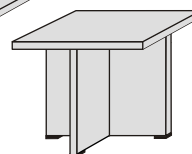

GABINET-VENGE

GV-10 160x80x75 h

GV-11 180x90x75 h

GV-13 (Szkło)
Fi 110x75 h

GV-14
Fi 110x75 h

GV-12
200x90x75 h

GV-15
80x80x60 h

GV-16
Fi 100x60 h

GV-20
44x60x70 h

GV-21
44x60x67 h

GV-22
120x60x65 h

GV-23
120x60x65 h

GV-24
120x60x65 h

GV-30
80x44x80 h

GV-31
80x44x80 h

GV-32
80x44x80 h

GV-33
80x44x144 h

GV-34
80x44x144 h

GV-35
80x44x144 h

GV-40
160x44x144 h

GV-41
240x44x144 h

GV-42
240x44x144 h

GV-50
80x44x185 h

GV-51
80x44x185 h