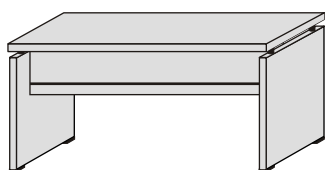

GABINET-VENGE

GV-10 160x80x75 h

GV-11 180x90x75 h

GV-13 (Szkło)
Fi 110x75 h

GV-14
Fi 110x75 h

GV-12
200x90x75 h

GV-15
80x80x60 h

GV-16
Fi 100x60 h

GV-20
44x60x70 h

GV-21
44x60x67 h

GV-22
120x60x65 h

GV-23
120x60x65 h

GV-24
120x60x65 h

GV-30
80x44x80 h

GV-31
80x44x80 h

GV-32
80x44x80 h

GV-33
80x44x144 h

GV-34
80x44x144 h

GV-35
80x44x144 h

GV-40
160x44x144 h

GV-41
240x44x144 h

GV-42
240x44x144 h

GV-50
80x44x185 h

GV-51
80x44x185 h