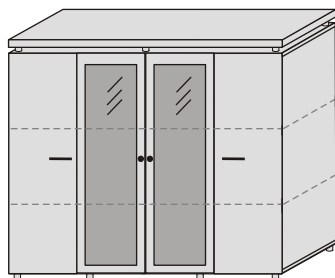

GABINET-VENGE

GV-10 160x80x75 h

GV-11 180x90x75 h

GV-13 (Szkło)
Fi 110x75 h

GV-14
Fi 110x75 h

GV-12
200x90x75 h

GV-15
80x80x60 h

GV-16
Fi 100x60 h

GV-20
44x60x70 h

GV-21
44x60x67 h

GV-22
120x60x65 h

GV-23
120x60x65 h

GV-24
120x60x65 h

GV-30
80x44x80 h

GV-31
80x44x80 h

GV-32
80x44x80 h

GV-33
80x44x144 h

GV-34
80x44x144 h

GV-35
80x44x144 h

GV-40
160x44x144 h

GV-41
240x44x144 h

GV-42
240x44x144 h

GV-50
80x44x185 h

GV-51
80x44x185 h