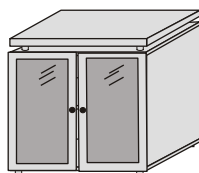

GABINET-VENGE

GV-10 160x80x75 h

GV-11 180x90x75 h

GV-13 (Szkło)
Fi 110x75 h

GV-14
Fi 110x75 h

GV-12
200x90x75 h

GV-15
80x80x60 h

GV-16
Fi 100x60 h

GV-20
44x60x70 h

GV-21
44x60x67 h

GV-22
120x60x65 h

GV-23
120x60x65 h

GV-24
120x60x65 h

GV-30
80x44x80 h

GV-31
80x44x80 h

GV-32
80x44x80 h

GV-33
80x44x144 h

GV-34
80x44x144 h

GV-35
80x44x144 h

GV-40
160x44x144 h

GV-41
240x44x144 h

GV-42
240x44x144 h

GV-50
80x44x185 h

GV-51
80x44x185 h