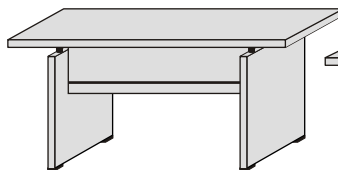

GABINET-VENGE

GV-10 160x80x75 h

GV-11 180x90x75 h

GV-13 (Szkło)
Fi 110x75 h

GV-14
Fi 110x75 h

GV-12
200x90x75 h

GV-15
80x80x60 h

GV-16
Fi 100x60 h

GV-20
44x60x70 h

GV-21
44x60x67 h

GV-22
120x60x65 h

GV-23
120x60x65 h

GV-24
120x60x65 h

GV-30
80x44x80 h

GV-31
80x44x80 h

GV-32
80x44x80 h

GV-33
80x44x144 h

GV-34
80x44x144 h

GV-35
80x44x144 h

GV-40
160x44x144 h

GV-41
240x44x144 h

GV-42
240x44x144 h

GV-50
80x44x185 h

GV-51
80x44x185 h